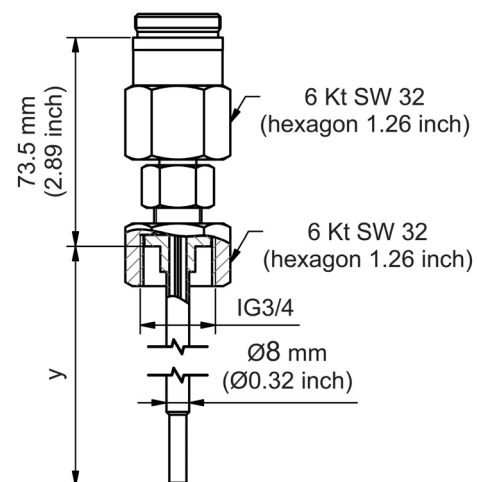

Capteurs de température