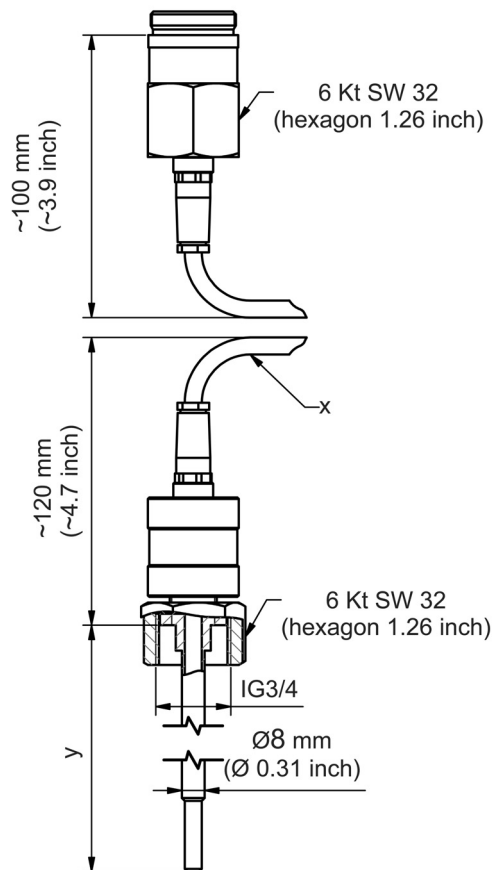

Capteurs de température

Capteurs pour ESS III Gaz / eau / station

ETENDUE DE MESURE

Capteur de température

-10°C ... + 40°C
-20°C ... +150°C

Résolution 0,01°C

Précision de mesure
± 0,3°C

CAPTEUR A CÂBLE