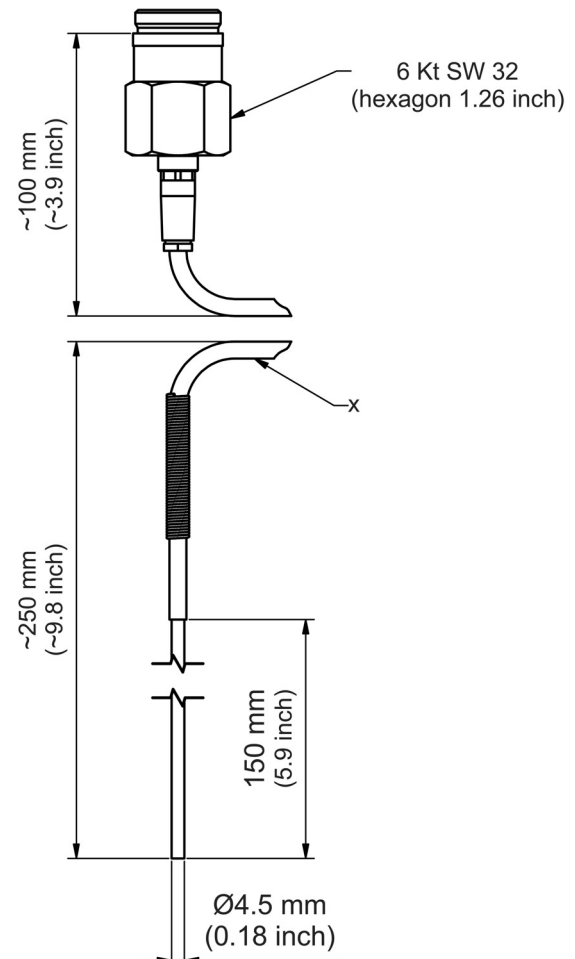

CAPTEUR A VIS AVEC CÂBLE

CAPTEUR A VIS